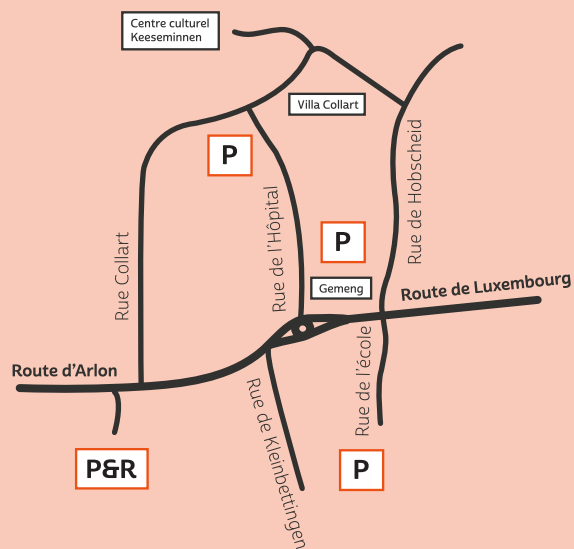

D'Cooperative, an Zesummenaarbecht mat der Stengeforter Gemeng, plangt eng Solaranlage um Daach vun der neier Schwämm zu Stengefort.

Bei dëser Informatiounsversammlung wëll d'Cooperative lech dëse Projet virstellen an lech d'Méiglechkeet gi fir lech un dem Investissement ze bedeelegen.

INVESTÉIERT AN D'COOPERATIVE

Regional Energie Cooperative - LEADER West

All d'Awunner vun der Region kënnen Member vun der Cooperative ginn déi:

- wëllen aktiv un der Energietransitioun an der Region matmaachen,
- sech fir eng ökologesch Investitiounsméiglechkeet interesséieren, wou déi zougewise Suen an déi lokal Projeten eng signifikativ Plus-value um wirtschaftleche Plang schafen,
- léiwer a Gemeinschaft mat aneren interesséierten Acteuren aktiv si wéi eleng.

Firwat sech an der Cooperative aschreiwien?

- Fir lokal propper Energieproduktioun z'erméiglechen
- Fir d'Region méi energieetes onofhängeg ze maachen
- Fir ökologeschen, sozialen a finanzielle Méiwäert ze schafen
- Fir géint de Klimawandel ze handelen
- Fir ökologesch, sozial an nohalteg ze investéieren

Wëll Dir Member vun der Cooperative ginn?

Matmaachen ass méiglech ab 100 €.

Fir méi Informatiounen, besicht d' Websäit: www.ecoop-west.lu

D'Keeseminnen si just fir PMR mam Auto accessibel. Mir bieden lech déi aner Parkinge vun der Gemeng ze notzen.

Le Centre Culturel Keeseminnen est uniquement accessible en voiture pour le stationnement PMR. Nous vous encourageons donc à utiliser les autres parkings de la commune

Soirée d'information de la coopérative d'énergie régionale et la commune de Steinfort

Jeudi, le 21 mars 2024

à 19h30 au „Centre culturel Keeseminnen“ à Steinfort

La Coopérative, en collaboration avec la commune de Steinfort, va installer une installation photovoltaïque sur le toit de la nouvelle piscine à Steinfort.

Le but de la soirée d'information est de vous présenter le projet et de vous offrir la possibilité de participer à cet investissement.

INVESTISSEZ DANS LA COOPERATIVE

Regional Energie Cooperative - LEADER West

Peuvent devenir coopérateurs les habitants de la région qui :

- souhaitent participer activement à la transition énergétique dans la région,
- sont intéressés par une opportunité d'investissement écologique, où l'argent alloué aux projets locaux existants, apporte une valeur ajoutée économique significative,
- préfèrent être actifs au sein d'une communauté avec d'autres parties intéressées.

Pourquoi devenir coopérateur?

- Soutenir une production d'énergie propre locale
- Rendre la région plus indépendante dans le domaine de l'énergie
- Apporter une valeur ajoutée écologique, sociale et financière
- Agir contre le changement climatique
- Investir de façon écologique, sociale et durable

Souhaitez-vous devenir coopérateur?

La participation est possible à partir de 100 €.

Pour en savoir plus, veuillez consulter le site : www.ecoop-west.lu